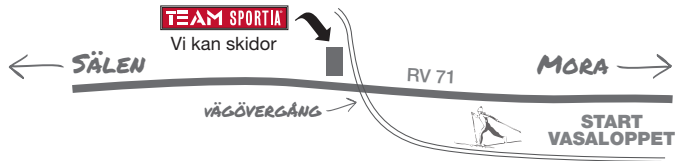

VALLASERVICE & FÖRSÄLJNING

Vi finns på plats i Sälen under Vasaloppsveckan!

Under Vasaloppsveckan:
20% på produkter från

FISCHER 

 **alpina**

SWIX

 **RODE**

ROJFEFELLA